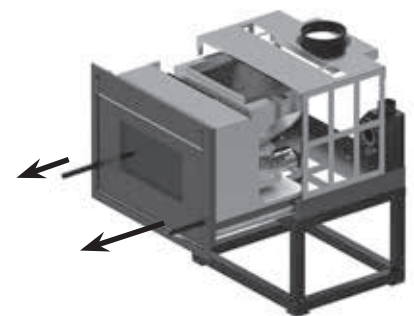

IDRO INSERTS

INSERTS / INSERTS / KAMINE / INSERTOS / RECUPERADORES

Wi-Fi Optional

LCD Display LCD

Telecomando / Remote control / Télécommande
Fernsteuerung / Control remoto / Controle remoto

Resistenza in ceramica / Ceramic resistance
Résistance en céramique / Keramik-Zündkerze
Resistencia de cerámica / Resistência de cerâmica

Removibile con l'aiuto delle maniglie in dotazione
Removable with the help of 2 handles supplied

Altezza regolabile
Height adjustable

ECODESIGN2022

A++

Nero / Black / Noir
Schwarz / Negro / Preto