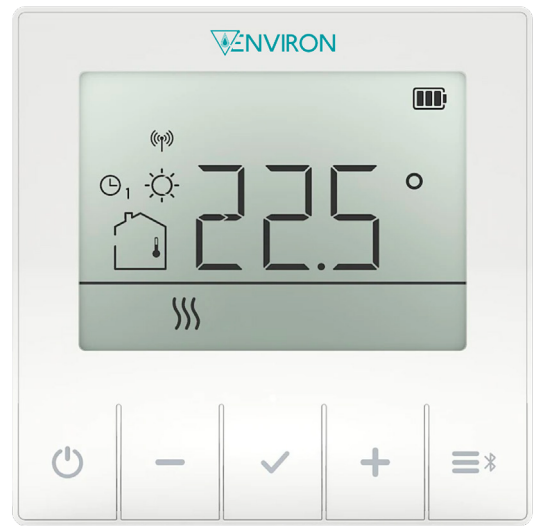

EN	SL
DE	HR
FR	BS
IT	SR
NL	CZ
ES	PL

ENVIRON

ClimaControl 20

Installation instructions / Installationsanleitung /
Instructions d'installation / Istruzioni per l'installazione /
Installatie instructies / Instrucciones de instalación /
Navodila za montažo / Upute za montažu /
Upute za montažu / Uputstvo za montažu /
Pokyny pro instalaci / Instrukcje Instalacji

ENVIRON CC20